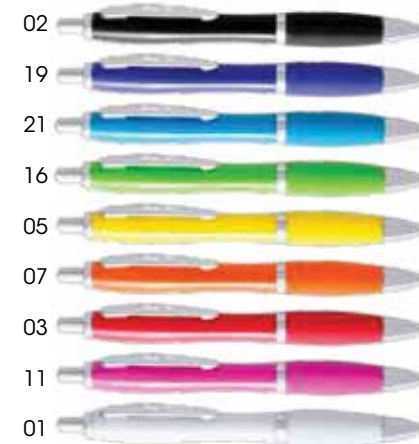

02
19
21
16
05
07
03
11
01

04