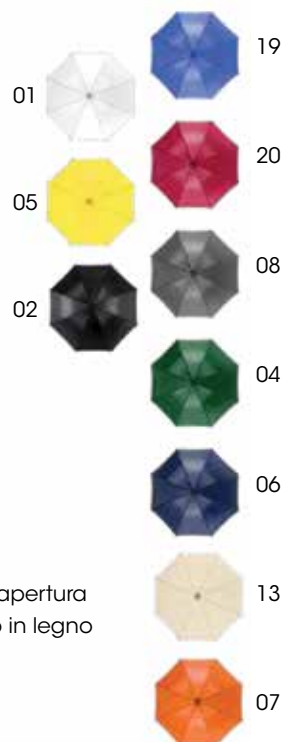

## OMBRELLO

AT9215

Ombrello a 8 pannelli, in poliestere, da 105 cm di diametro, con apertura manuale, con aste di metallo in nero, chiusura a velcro e manico in legno in colore naturale.

Confezionato singolarmente in polybag.