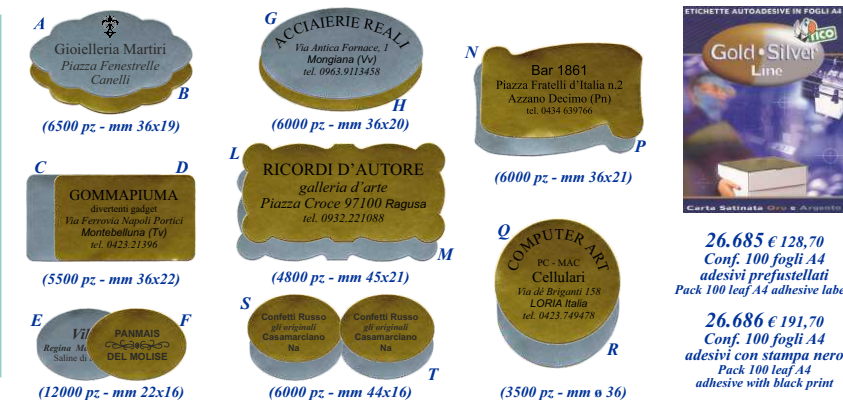

adesivi oro argento - gold silver self adhesive

26.685 € 128,70 Conf. 100 fogli A4 adesivi prefustellati Pack 100 leaf A4 adhesive labels

26.686 € 191,70 Conf. 100 fogli A4 adesivi con stampa nero Pack 100 leaf A4 adhesive with black print

26.688 € 2,40 cm 12x5