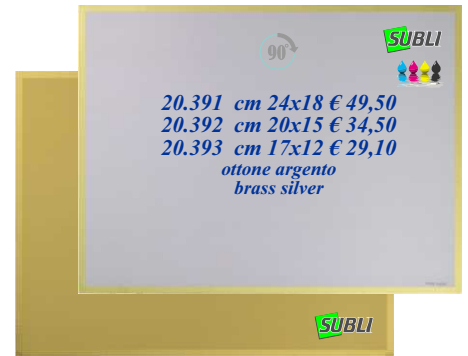

20.391 cm 24x18 € 49,50
20.392 cm 20x15 € 34,50
20.393 cm 17x12 € 29,10
ottone argento
brass silver

20.381 cm 24x18 € 38,10
20.382 cm 20x15 € 23,70
20.383 cm 17x12 € 18,90
ottone - brass

33