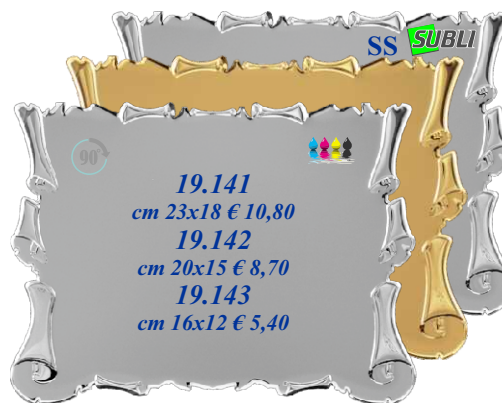

18.372
cm 17 € 7,50

18.373
cm 17 € 7,50

18.371
cm 17 € 7,50

18.376
cm 16 € 7,80

18.377
cm 21 € 9,00

18.384
cm 20 € 8,40

18.388B cm 22 € 7,20
in conf. 6 p. € 6,30

18.389A cm 18 € 7,80
in conf. 6 p. € 6,90

18.398
cm 18 € 7,20

18.399
cm 18 € 7,20

18.397
cm 18 € 7,20

Astucci e cornici a pag. 21-21A
boxes and frames at pag. 21-21A

33

Astucci e cornici a pag. 21-21A
 boxes and frames at pag. 21-21A

33

set completi - complete sets
 targhe alluminio - alu. plates cm 23x18 - 20x15 - 16x12

**TARGHE DI QUALITÀ SUPERIORE
TOP QUALITY PLATES**

ottone oro 24K - brass gold 24K

20.011 cm 20x15 € 47,40
20.012 cm 18x13 € 38,40

ottone argento
brass silver

20.001 cm 20x15 € 36,00
20.002 cm 18x13 € 28,50