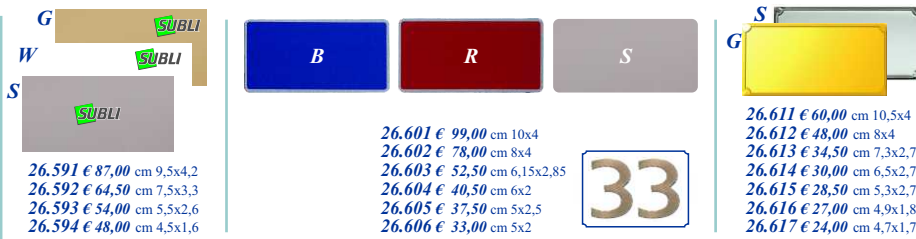

confezione 100 targhette alluminio - pack 100 aluminium small plates

26.591 € 87,00 cm 9,5x4,2
26.592 € 64,50 cm 7,5x3,3
26.593 € 54,00 cm 5,5x2,6
26.594 € 48,00 cm 4,5x1,6

26.601 € 99,00 cm 10x4
26.602 € 78,00 cm 8x4
26.603 € 52,50 cm 6,15x2,85
26.604 € 40,50 cm 6x2
26.605 € 37,50 cm 5x2,5
26.606 € 33,00 cm 5x2

26.611 € 60,00 cm 10,5x4
26.612 € 48,00 cm 8x4
26.613 € 34,50 cm 7,3x2,7
26.614 € 30,00 cm 6,5x2,7
26.615 € 28,50 cm 5,3x2,7
26.616 € 27,00 cm 4,9x1,8
26.617 € 24,00 cm 4,7x1,7