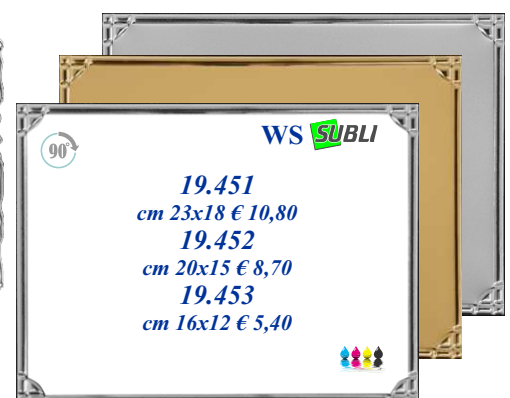

18.398
cm 18 € 7,20

18.399
cm 18 € 7,20

18.397
cm 18 € 7,20

Astucci e cornici a pag. 21-21A
boxes and frames at pag. 21-21A

33

Astucci e cornici a pag. 21-21A
 boxes and frames at pag. 21-21A

33

set completi - complete sets
 targhe alluminio - alu. plates cm 23x18 - 20x15 - 16x12