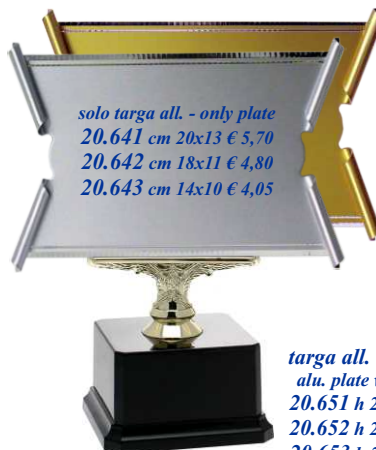

Set completo - complete set
astuccio/box: tnt
targa alluminio
aluminium plate
cm 23x18-20x15-16x12

20.591 cm 28x23 € 25,65
20.592 cm 25x20 € 18,60
20.593 cm 21x17 € 14,10

Prezzo unitario per confezioni da 10 pz
Per quantità inferiori + 10%

Set completo - complete set
astuccio effetto legno
box wood imitation
targa alluminio
aluminium plate
cm 23x18-20x15-16x12

20.611 cm 33x28 € 37,65
20.612 cm 28x23 € 30,60
20.613 cm 25x21 € 25,20

solo targa all. - only plate
20.641 cm 20x13 € 5,70
20.642 cm 18x11 € 4,80
20.643 cm 14x10 € 4,05