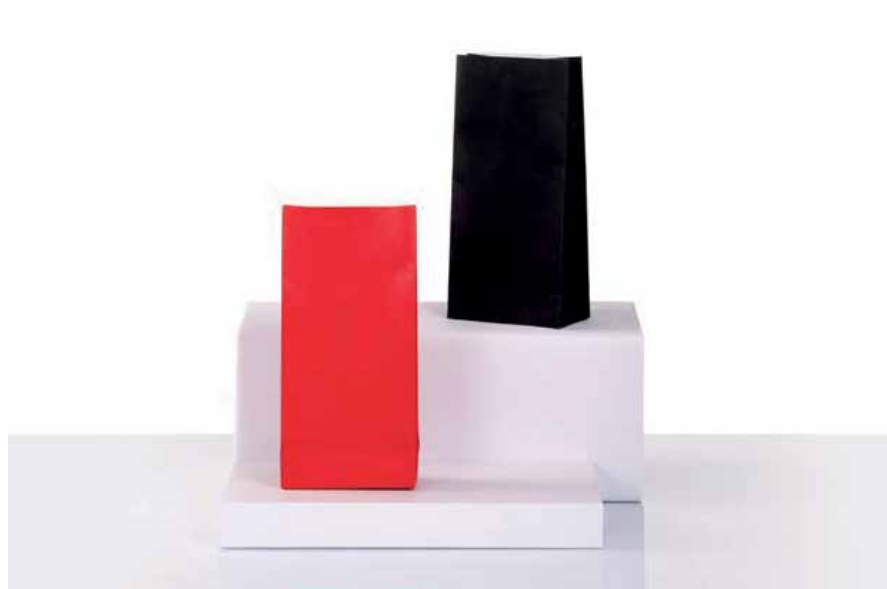

MINI BAG COLORATI

Carta bianca - senza maniglia

Formato cm	gr.	Pz. scatola
12+6,5x25	70	600

SU ORDINAZIONE
5/7 giorni lavorativi

Rosso

Ref. 3010

Nero

Ref. 3020