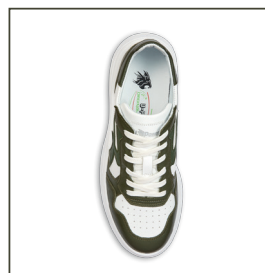

FASCIA 2

SCARPA BASSA CON FODERA IN PELLE

Prezzo vendita consigliato (IVA inclusa):

99,90 €

SCARLETT

GENESIS

JAYDON

HAZEL

BLAIR

KAL

BARRY

URBAN

SCARLETT

UB20099

CARATTERISTICHE:

- Tomaia in morbida pelle bianca e riporti in microfibra amaranto
- Fodera interna in pelle bianca
- Linguetta in pelle bianca
- Punta traforata per garantire maggiore traspirabilità
- Stringhe piatte in cotone
- Coprisottopiede in pelle
- Suola in poliuretano con inserto Infinergy®
- Normativa EN 20347:2022
- Classe di protezione: OB SR - suola certificata antiscivolo

GENESIS

UB20089

CARATTERISTICHE:

- Tomaia in morbida pelle bianca e riporti in microfibra verde
- Fodera interna in pelle bianca
- Linguetta in pelle bianca
- Punta traforata per garantire maggiore traspirabilità
- Stringhe piatte in cotone
- Coprisottopiede in pelle
- Suola in poliuretano con inserto Infinergy®
- Normativa EN 20347:2022
- Classe di protezione: OB SR - suola certificata antiscivolo