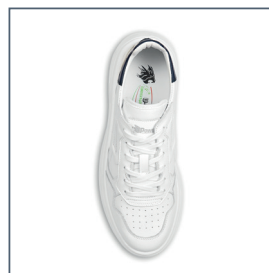

HELIX

UB20029

CARATTERISTICHE:

- Tomaia in morbida pelle bianca e suede
- Fodera interna in pelle bianca e spugna di cotone
- Linguetta in tessuto
- Punta traforata per garantire maggiore traspirabilità
- Stringhe piatte in cotone
- Coprisottopiede in pelle
- Suola in poliuretano con inserto Infinergy®
- Normativa EN 20347:2022
- Classe di protezione: OB SR - suola certificata antiscivolo

DRAGOS

UB20019

CARATTERISTICHE:

- Tomaia in morbida pelle bianca
- Fodera interna in pelle bianca e spugna di cotone
- Linguetta in tessuto
- Punta traforata per garantire maggiore traspirabilità
- Stringhe piatte in cotone
- Coprisottopiede in pelle
- Suola in poliuretano con inserto Infinergy®
- Normativa EN 20347:2022
- Classe di protezione: OB SR - suola certificata antiscivolo