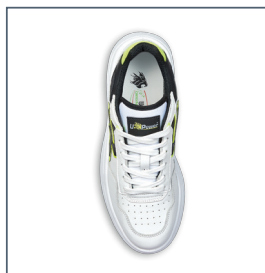

HELIX

UB20029

CARATTERISTICHE:

- Tomaia in morbida pelle bianca e suede
- Fodera interna in pelle bianca e spugna di cotone
- Linguetta in tessuto
- Punta traforata per garantire maggiore traspirabilità
- Stringhe piatte in cotone
- Coprisottopiede in pelle
- Suola in poliuretano con inserto Infinergy®
- Normativa EN 20347:2022
- Classe di protezione: OB SR - suola certificata antiscivolo

DRAGOS

UB20019

CARATTERISTICHE:

- Tomaia in morbida pelle bianca
- Fodera interna in pelle bianca e spugna di cotone
- Linguetta in tessuto
- Punta traforata per garantire maggiore traspirabilità
- Stringhe piatte in cotone
- Coprisottopiede in pelle
- Suola in poliuretano con inserto Infinergy®
- Normativa EN 20347:2022
- Classe di protezione: OB SR - suola certificata antiscivolo

HARLOW

UB20119

CARATTERISTICHE:

- Tomaia in morbida pelle bianca e nylon
- Fodera interna in mesh traspirante
- Linguetta in tessuto
- Punta traforata per garantire maggiore traspirabilità
- Stringhe piatte in cotone
- Coprisottopiede in pelle
- Suola in poliuretano con inserto Infinergy®
- Normativa EN 20347:2022
- Classe di protezione: OB SR - suola certificata antiscivolo