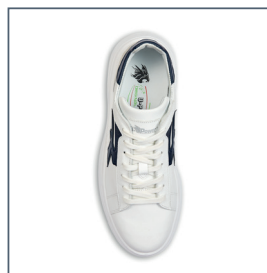

HAZEL

UB20049

CARATTERISTICHE:

- Tomaia in morbida pelle bianca e suede
- Fodera interna in pelle bianca
- Linguetta in pelle bianca
- Stringhe piatte in cotone
- Coprisottopiede in pelle
- Suola in poliuretano con inserto Infinergy®
- Normativa EN 20347:2022
- Classe di protezione: OB SR - suola certificata antiscivolo

BLAIR

UB20079

CARATTERISTICHE:

- Tomaia in morbida pelle bianca e suede
- Fodera interna in pelle bianca
- Linguetta in pelle bianca
- Stringhe piatte in cotone
- Coprisottopiede in pelle
- Suola in poliuretano con inserto Infinergy®
- Normativa EN 20347:2022
- Classe di protezione: OB SR - suola certificata antiscivolo